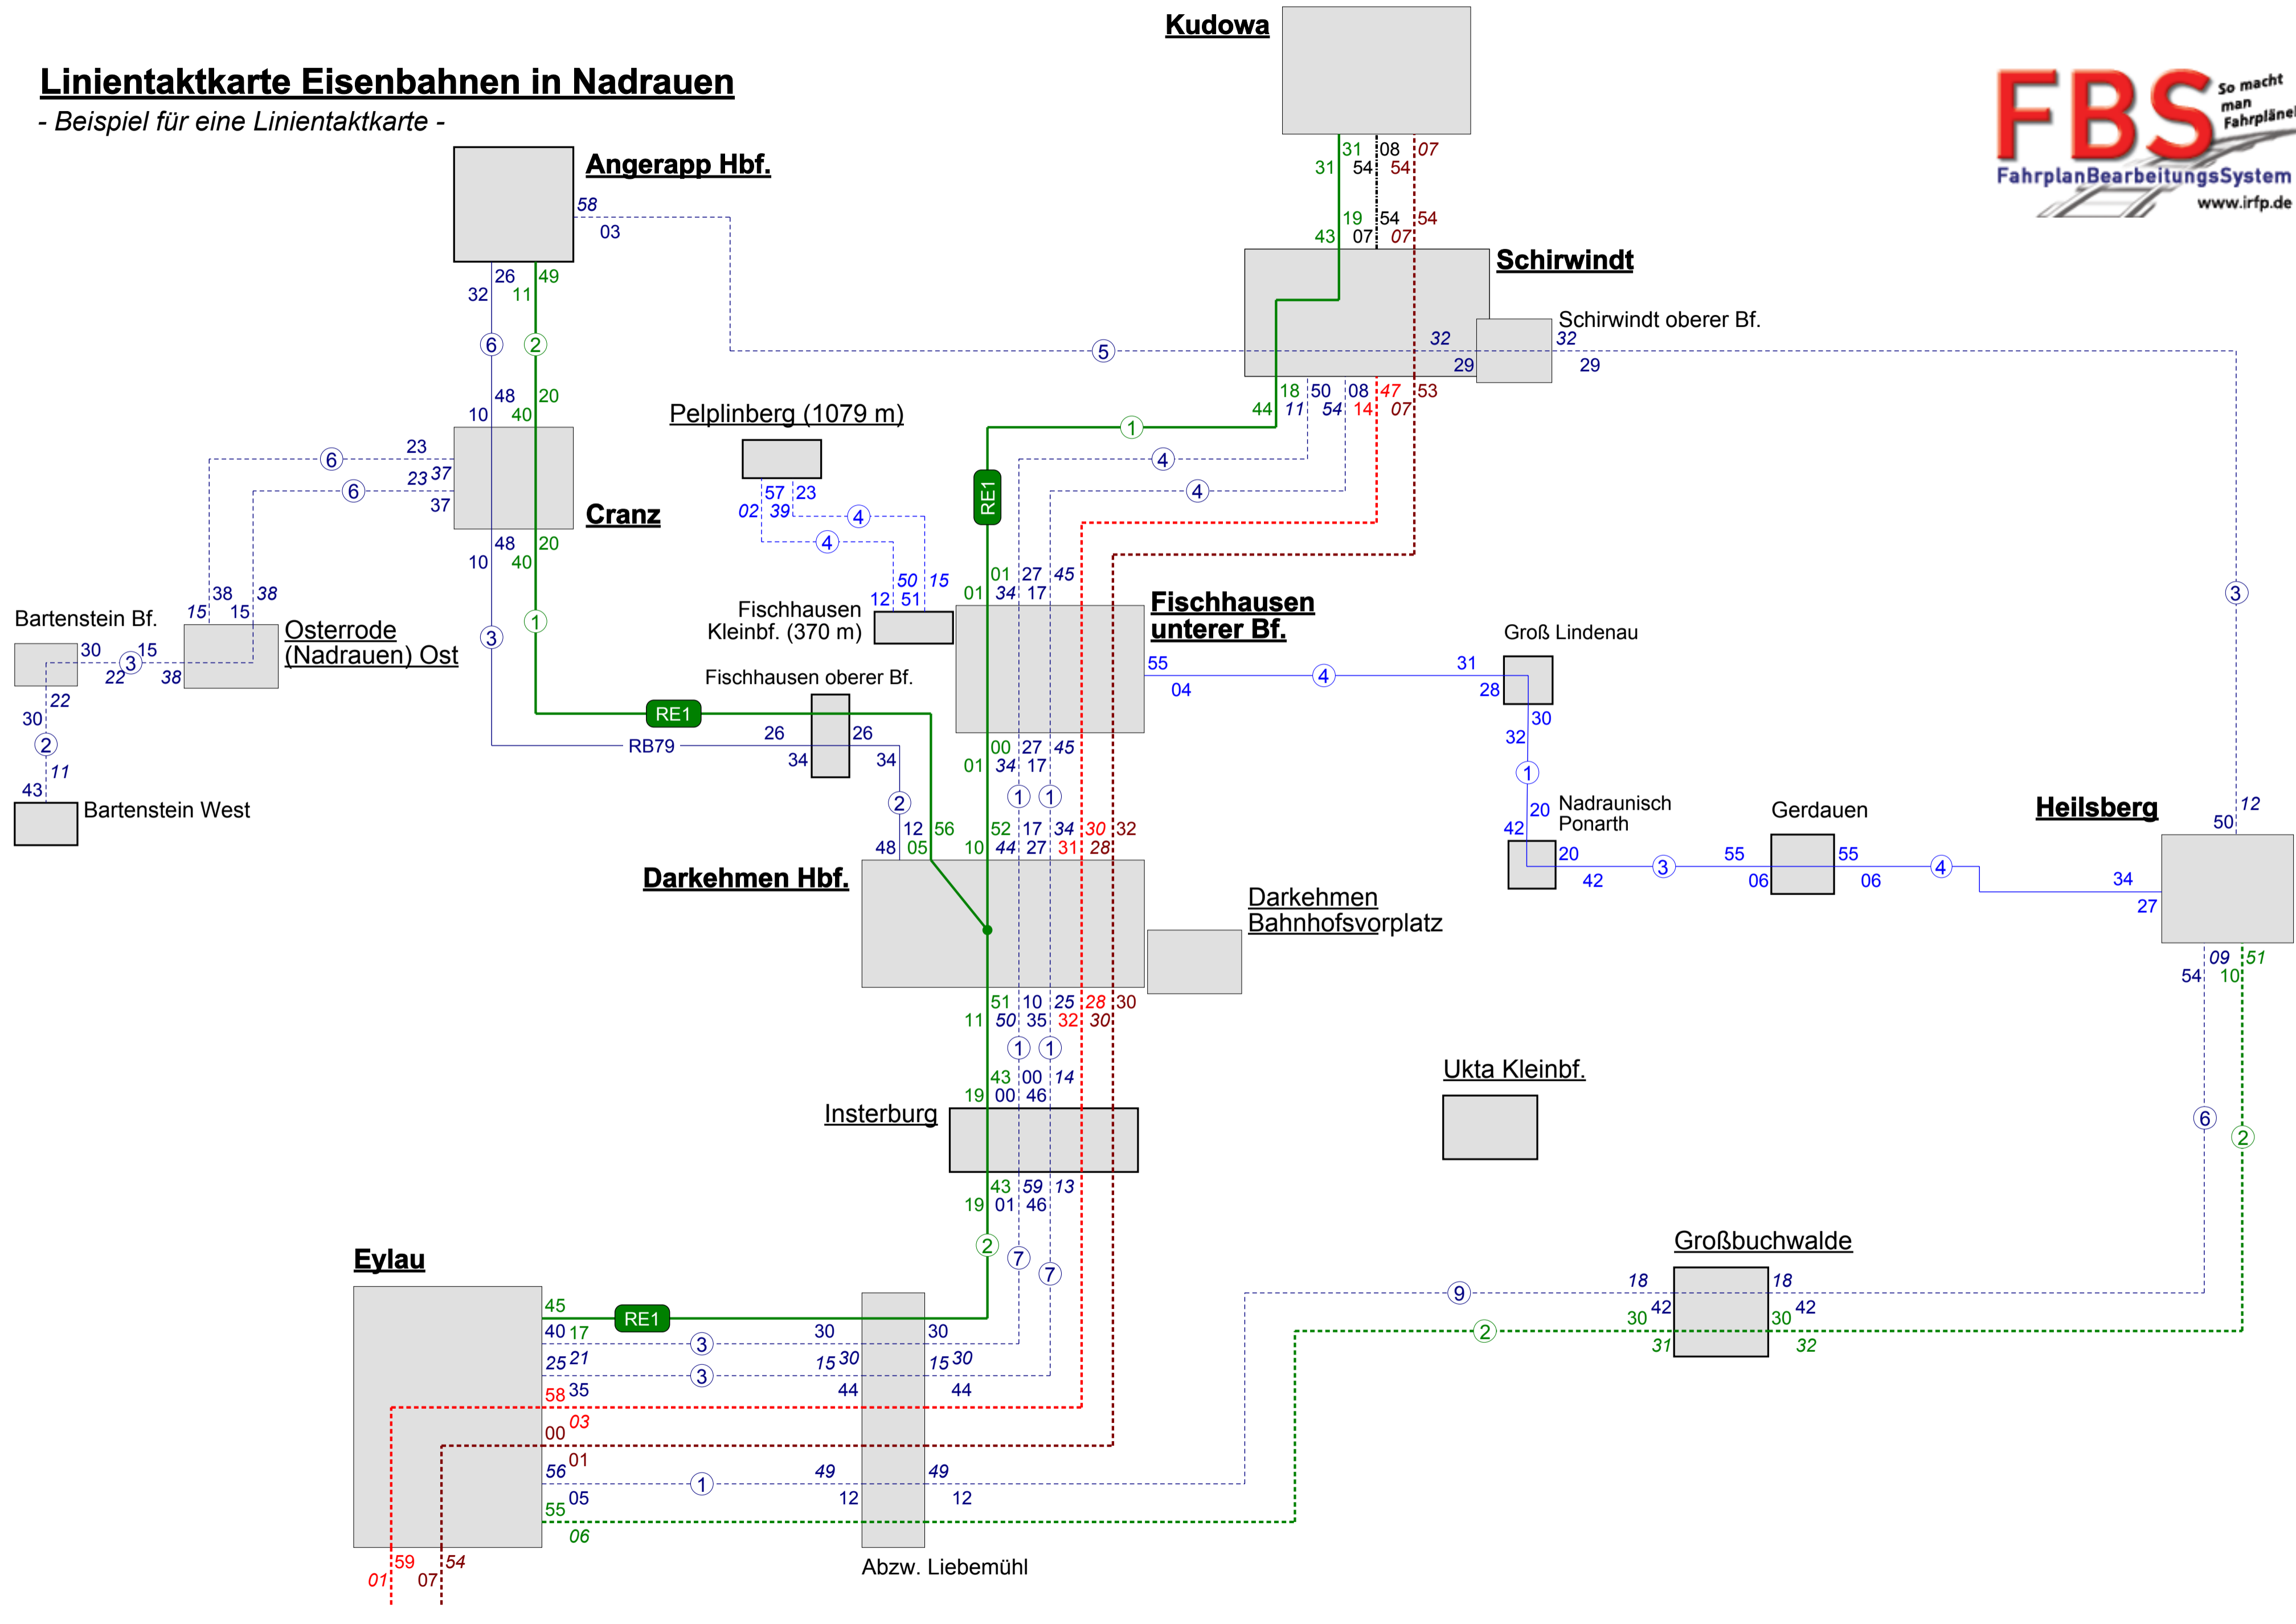

# Linientaktkarte Eisenbahnen in Nadrauen

- Beispiel für eine Linientaktkarte -

**Angerapp Hbf.**

**Cranz**

**Fischhausen unterer Bf.**

**Darkehmen Hbf.**

**Insterburg**

**Eylau**

**Heilsberg**

**Kudowa**

**Schirwindt**

**Ukta Kleinbf.**

**Großbuchwalde**

**Pelplinberg (1079 m)**

**Fischhausen Kleinbf. (370 m)**

**Fischhausen oberer Bf.**

**Darkehmen Bahnhofsvorplatz**

**Groß Lindenau**

**Nadraunisch Ponarth**

**Gerdauen**

**Abzw. Liebemühl**

**Schirwindt oberer Bf.**

**Bartenstein Bf.**

**Osterode (Nadrauen) Ost**

**Bartenstein West**