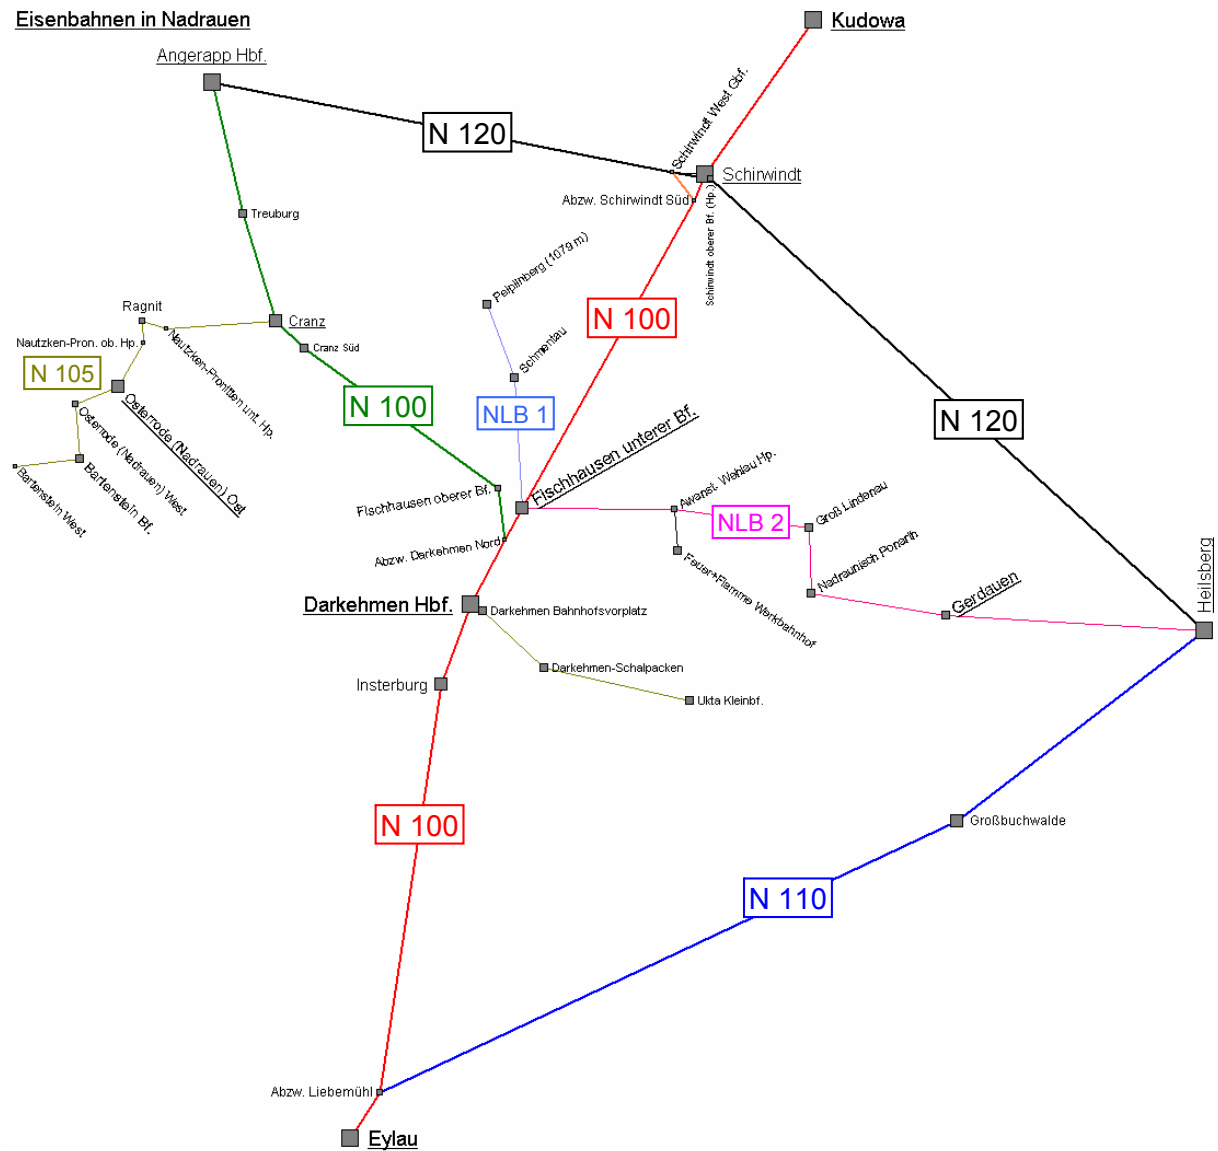

## Übersichtskarte zum Kursbuch Nadrauen

### Eisenbahnen in Nadrauen

Die Strecken NLB 1 und NLB 2 werden von der Nadrauischen Landesbahn GmbH betrieben, alle übrigen Strecken von den Nadrauischen Staatsbahnen.