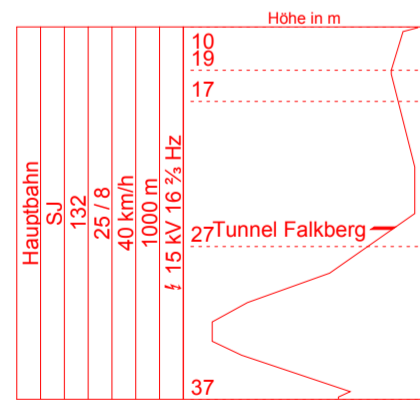

Torneå - Boden
gültig vom 11.12.2011 bis 08.12.2012
169,748 km

Torneå	1314,148	↕
Haparanda	1310,671	↕
Mattila	1304,200	
Bäverbäck	1300,300	
Kukkolaforsen	1294,500	
Lomkärr	1291,300	
Övre Kukkola	1288,500	
Karungi	1284,900	↕
Karhuvaara	1279,600	
Veittijärvi	1275,000	
Valikoski	1270,000	
Lapträsk	1263,772	
Oja	1260,800	
Bodträsk	1250,700	
Vitvattnet	1246,900	↕
Östra Flakaträsk	1235,200	
Raktjärvi	1227,300	
Övermorjärvi	1222,800	
Morjärv	1217,627	↕
Grundforsbacken	1209,900	
Hataträsk	1202,200	
Gästräskan	1196,350	
Avafors	1193,257	
Bjurå	1184,470	
Mjoträsk	1182,000	
Niemisel	1176,360	↕
Råneälven	1172,940	
Degersalet	1170,561	
Hundsjö	1160,634	
Buddbyn	1148,300	↕
Boden	1144,400	↕

Karlsborgsbruk - Morjärv
gültig vom 11.12.2011 bis 08.12.2012
48,100 km

Karlsborgsbruk	48,100	↕
Bredviken	42,500	↕
Kalix	38,474	↕
Kosjärv	19,734	↕
Morjärv	0,000	↕

Haparanda - Bredviken
gültig vom 11.12.2011 bis 08.12.2012
43,446 km

Haparanda	1310,671	↕
Vuonskogen	62,200	↕
Bredviken	42,500	↕

Torneå - Boden
gültig vom 11.12.2011 bis 08.12.2012
169,748 km

Karlsborgsbruk - Morjärv
gültig vom 11.12.2011 bis 08.12.2012
48,100 km

Haparanda - Bredviken
gültig vom 11.12.2011 bis 08.12.2012
43,446 km