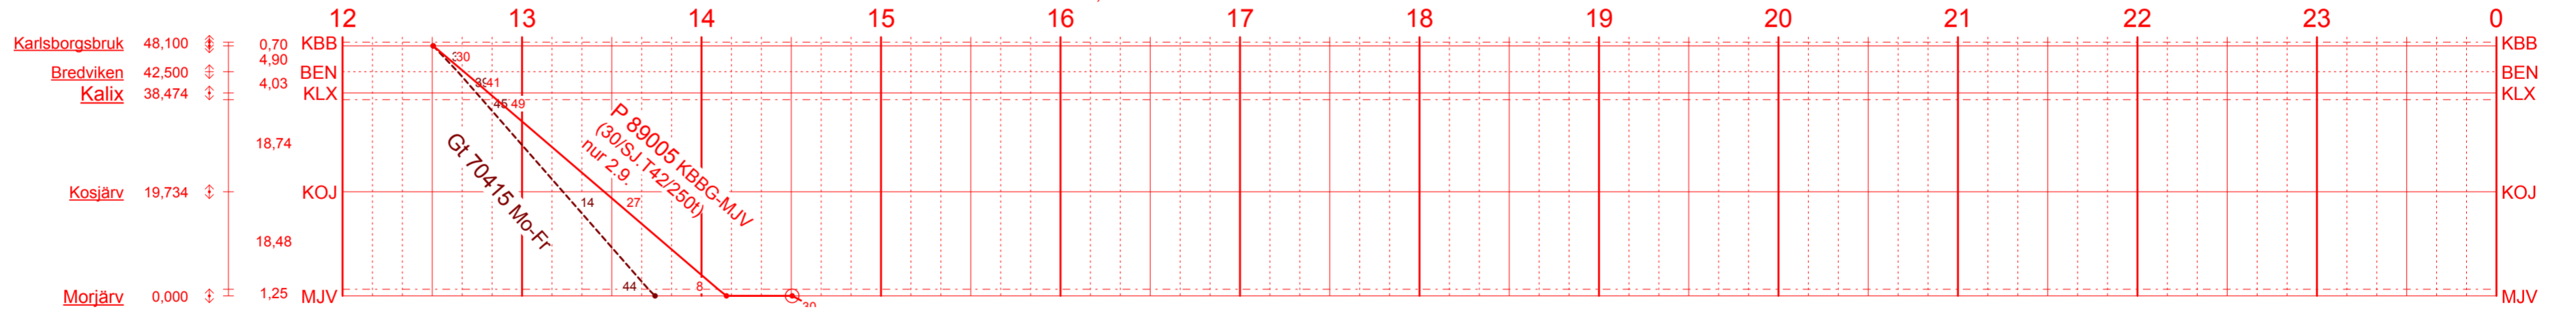

Torneå - Boden
gültig vom 11.12.2011 bis 08.12.2012
169,748 km

Torneå	1314,148	↕
Haparanda	1310,671	↕
Mattila	1304,200	
Bäverbäck	1300,300	
Kukkolaforsen	1294,500	
Lomkärr	1291,300	
Övre Kukkola	1288,500	
Karungi	1284,900	↕
Karhuvaara	1279,600	
Veittijärvi	1275,000	
Valikoski	1270,000	
Lapträsk	1263,772	
Oja	1260,800	
Bodträsk	1250,700	
Vitvattnet	1246,900	↕
Östra Flakaträsk	1235,200	
Raktjärvi	1227,300	
Övermorjärvi	1222,800	
Morjärv	1217,627	↕
Grundforsbacken	1209,900	
Hataträsk	1202,200	
Gästräskan	1196,350	
Avafors	1193,257	
Bjurå	1184,470	
Mjoträsk	1182,000	
Niemisel	1176,360	↕
Råneälven	1172,940	
Degersalet	1170,561	
Hundsjö	1160,634	
Buddbyn	1148,300	↕
Boden	1144,400	↕

Karlsborgsbruk - Morjärv
gültig vom 11.12.2011 bis 08.12.2012
48,100 km

Karlsborgsbruk	48,100	↕
Bredviken	42,500	↕
Kalix	38,474	↕
Kosjärv	19,734	↕
Morjärv	0,000	↕

Haparanda - Bredviken
gültig vom 11.12.2011 bis 08.12.2012
43,446 km

Haparanda	1310,671	↕
Vuonskogen	62,200	↕
Bredviken	42,500	↕

Torneå - Boden
gültig vom 11.12.2011 bis 08.12.2012
169,748 km

Karlsborgsbruk - Morjärv
gültig vom 11.12.2011 bis 08.12.2012
48,100 km

Haparanda - Bredviken
gültig vom 11.12.2011 bis 08.12.2012
43,446 km