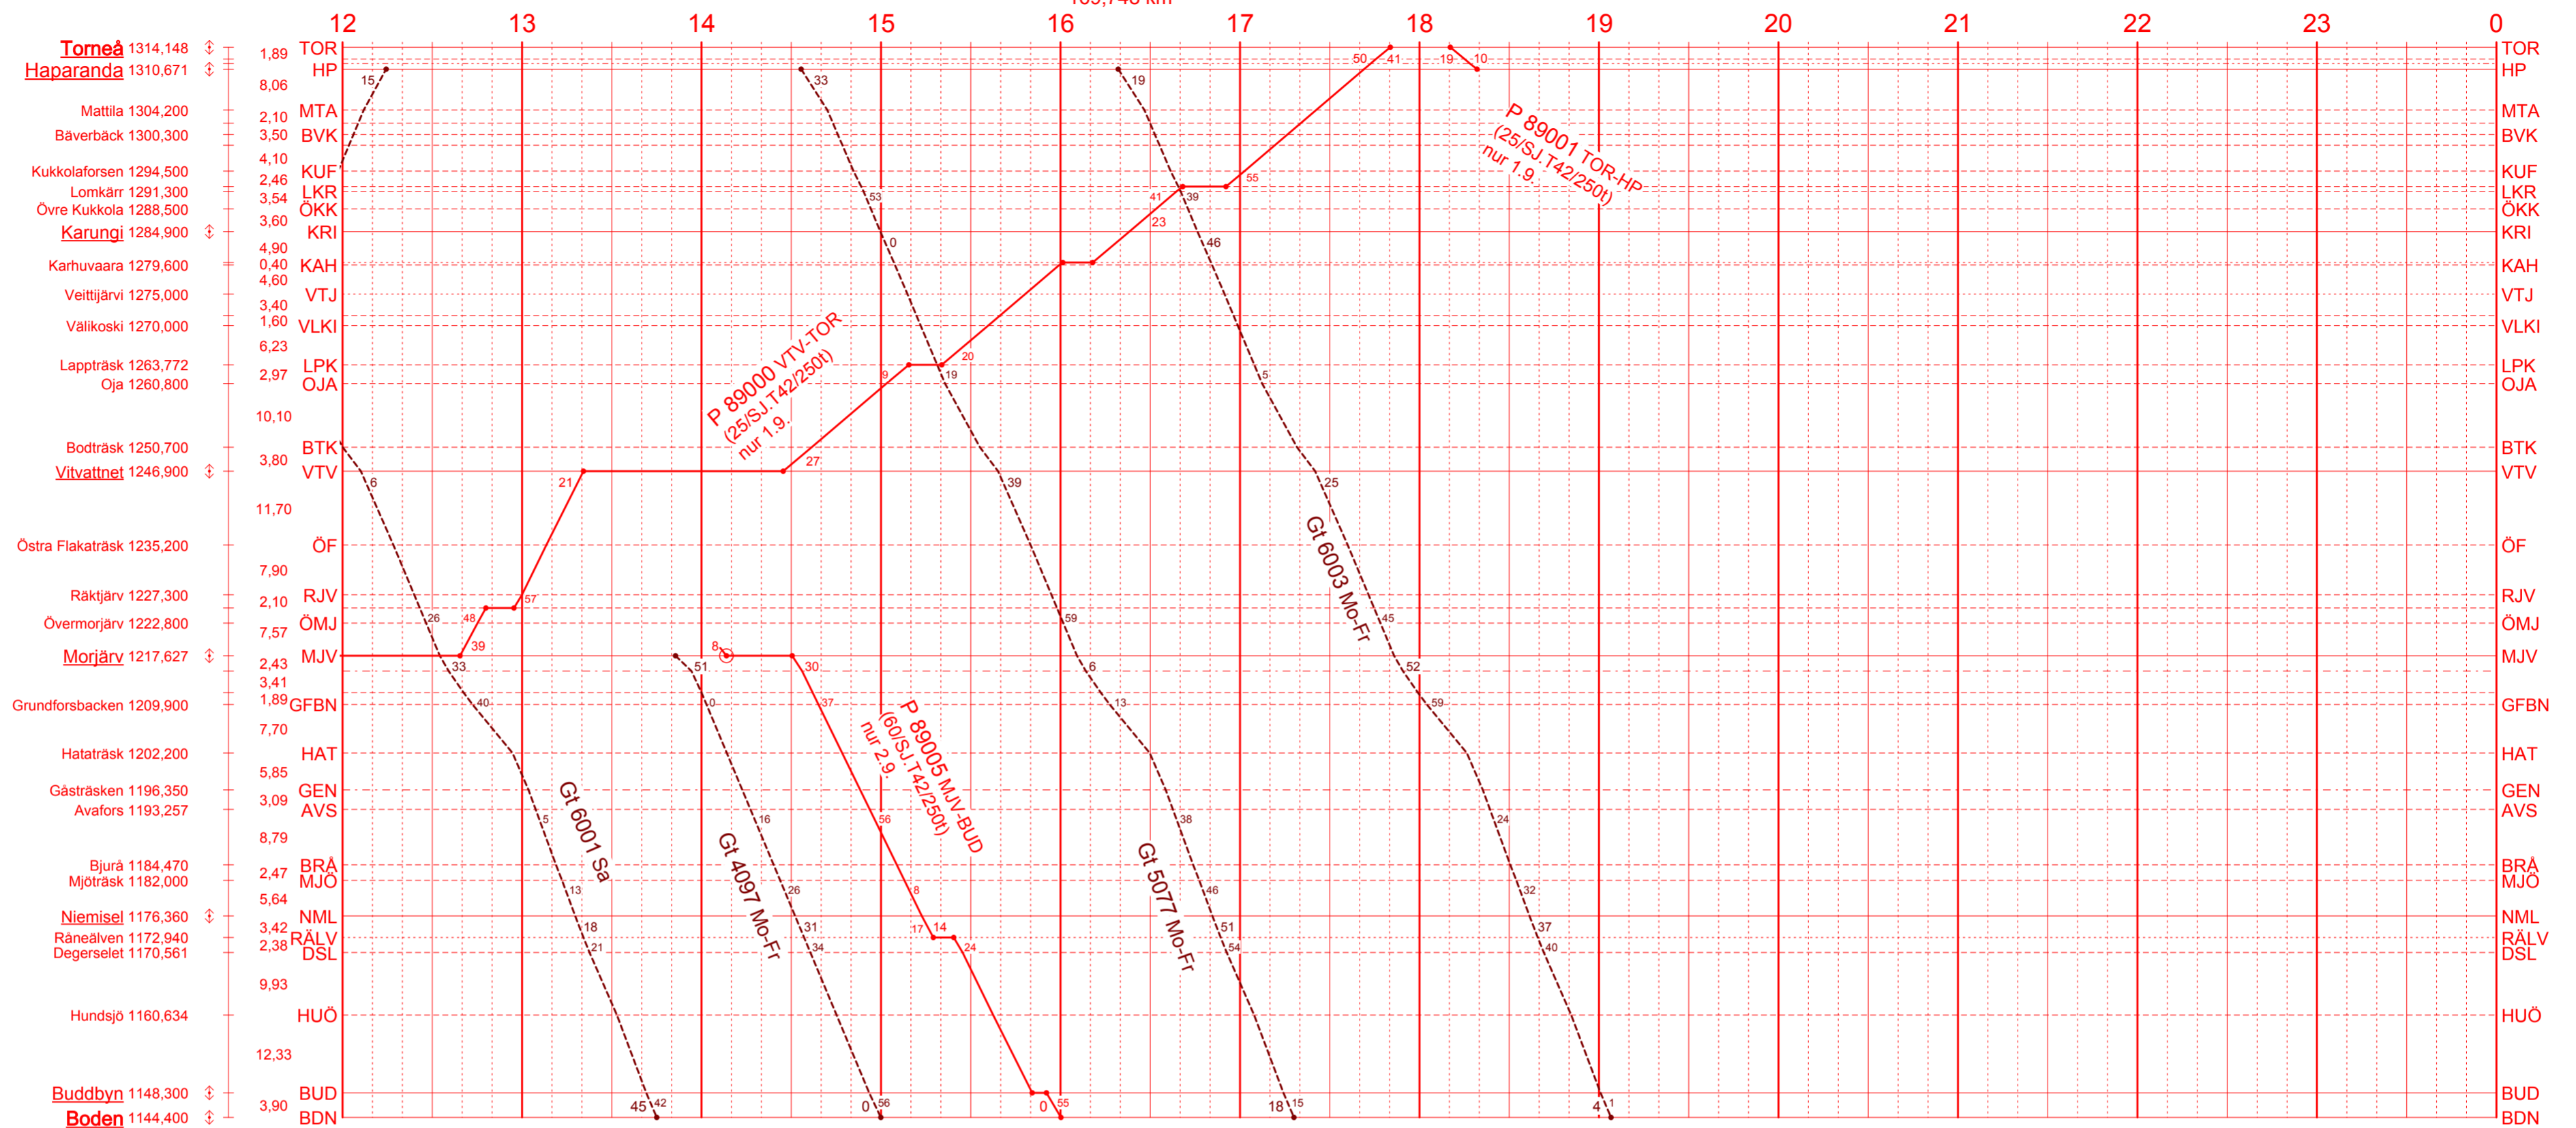

Torneå - Boden
gültig vom 11.12.2011 bis 08.12.2012
169,748 km

Torneå	1314,148	↕
Haparanda	1310,671	↕
Mattila	1304,200	
Bäverbäck	1300,300	
Kukkolaforsen	1294,500	
Lomkärr	1291,300	
Övre Kukkola	1288,500	
Karungi	1284,900	↕
Karhuvaara	1279,600	
Veittijärvi	1275,000	
Valikoski	1270,000	
Lapträsk	1263,772	
Oja	1260,800	
Bodträsk	1250,700	
Vitvattnet	1246,900	↕
Östra Flakaträsk	1235,200	
Raktjärvi	1227,300	
Övermorjärvi	1222,800	
Morjärv	1217,627	↕
Grundforsbacken	1209,900	
Hataträsk	1202,200	
Gästräskan	1196,350	
Avafors	1193,257	
Bjurå	1184,470	
Mjoträsk	1182,000	
Niemisel	1176,360	↕
Råneälven	1172,940	
Degersalet	1170,561	
Hundsjö	1160,634	
Buddbyn	1148,300	↕
Boden	1144,400	↕

Karlsborgsbruk - Morjärv
gültig vom 11.12.2011 bis 08.12.2012
48,100 km

Karlsborgsbruk	48,100	↕
Bredviken	42,500	↕
Kalix	38,474	↕
Kosjärv	19,734	↕
Morjärv	0,000	↕

Haparanda - Bredviken
gültig vom 11.12.2011 bis 08.12.2012
43,446 km

Haparanda	1310,671	↕
Vuonskogen	62,200	↕
Bredviken	42,500	↕

Torneå - Boden
gültig vom 11.12.2011 bis 08.12.2012
169,748 km

Karlsborgsbruk - Morjärv
gültig vom 11.12.2011 bis 08.12.2012
48,100 km

Haparanda - Bredviken
gültig vom 11.12.2011 bis 08.12.2012
43,446 km