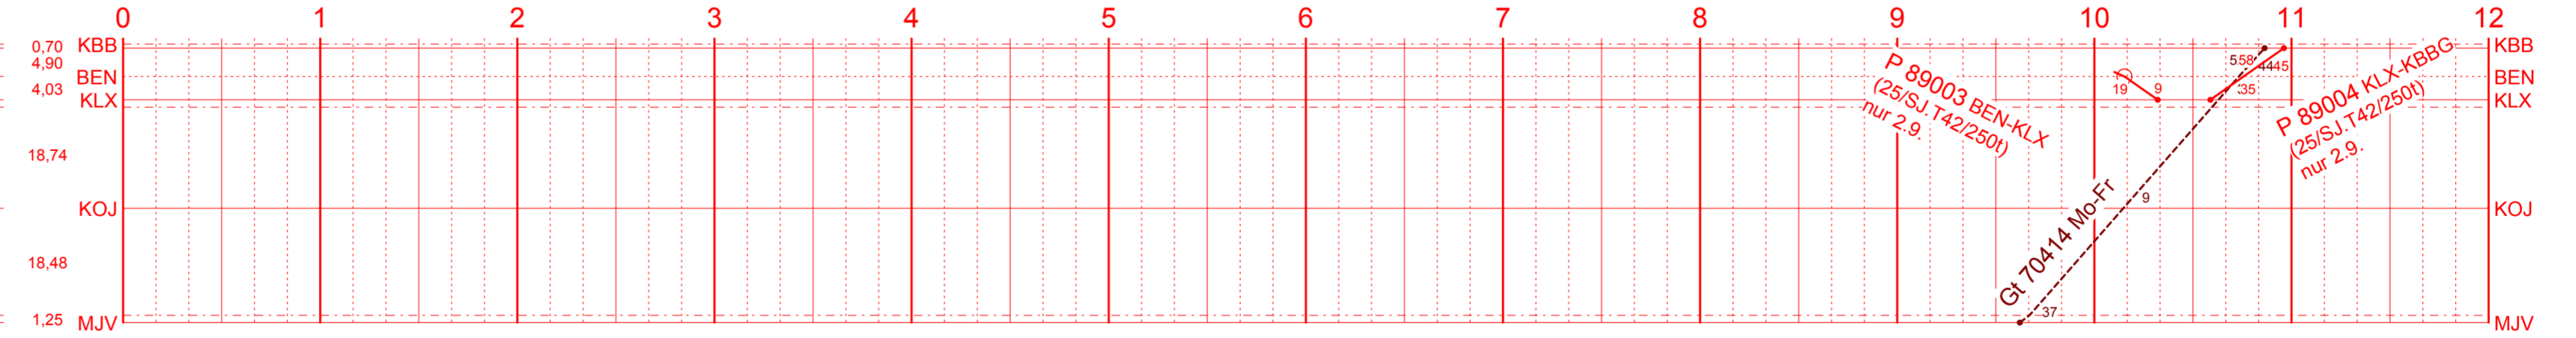

Torneå - Boden
gültig vom 11.12.2011 bis 08.12.2012
169,748 km

Torneå	1314,148	↕
Haparanda	1310,671	↕
Mattila	1304,200	
Bäverbäck	1300,300	
Kukkolaforsen	1294,500	
Lomkärr	1291,300	
Övre Kukkola	1288,500	
Karungi	1284,900	↕
Karhuvaara	1279,600	
Veittijärvi	1275,000	
Valikoski	1270,000	
Lapträsk	1263,772	
Oja	1260,800	
Bodträsk	1250,700	
Vitvattnet	1246,900	↕
Östra Flakaträsk	1235,200	
Raktjärvi	1227,300	
Övermorjärvi	1222,800	
Morjärv	1217,627	↕
Grundforsbacken	1209,900	
Hataträsk	1202,200	
Gästräskan	1196,350	
Avafors	1193,257	
Bjurå	1184,470	
Mjoträsk	1182,000	
Niemisel	1176,360	↕
Råneälven	1172,940	
Degersalet	1170,561	
Hundsjö	1160,634	
Buddbyn	1148,300	↕
Boden	1144,400	↕

Karlsborgsbruk - Morjärv
gültig vom 11.12.2011 bis 08.12.2012
48,100 km

Karlsborgsbruk	48,100	↕
Bredviken	42,500	↕
Kalix	38,474	↕
Kosjärv	19,734	↕
Morjärv	0,000	↕

Haparanda - Bredviken
gültig vom 11.12.2011 bis 08.12.2012
43,446 km

Haparanda	1310,671	↕
Vuonskogen	62,200	↕
Bredviken	42,500	↕

Torneå - Boden
gültig vom 11.12.2011 bis 08.12.2012
169,748 km

Karlsborgsbruk - Morjärv
gültig vom 11.12.2011 bis 08.12.2012
48,100 km

Haparanda - Bredviken
gültig vom 11.12.2011 bis 08.12.2012
43,446 km