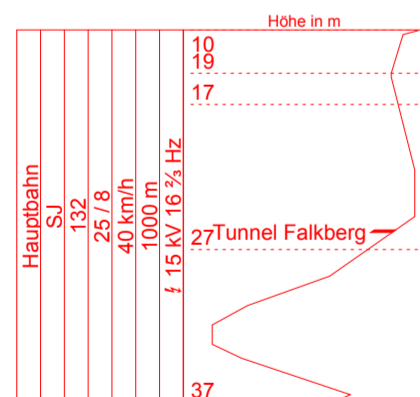

Torneå - Boden
gültig vom 11.12.2011 bis 08.12.2012
169,748 km

Torneå	1314,148	↕
Haparanda	1310,671	↕
Mattila	1304,200	
Bäverbäck	1300,300	
Kukkolaforsen	1294,500	
Lomkärr	1291,300	
Övre Kukkola	1288,500	
Karungi	1284,900	↕
Karhuvaara	1279,600	
Veittijärvi	1275,000	
Valikoski	1270,000	
Lapträsk	1263,772	
Oja	1260,800	
Bodträsk	1250,700	
Vitvattnet	1246,900	↕
Östra Flakaträsk	1235,200	
Raktjärvi	1227,300	
Övermorjärvi	1222,800	
Morjärv	1217,627	↕
Grundforsbacken	1209,900	
Hataträsk	1202,200	
Gästräskan	1196,350	
Avafors	1193,257	
Bjurå	1184,470	
Mjoträsk	1182,000	
Niemisel	1176,360	↕
Råneälven	1172,940	
Degersalet	1170,561	
Hundsjö	1160,634	
Buddbyn	1148,300	↕
Boden	1144,400	↕

Karlsborgsbruk - Morjärv
gültig vom 11.12.2011 bis 08.12.2012
48,100 km

Karlsborgsbruk	48,100	↕
Bredviken	42,500	↕
Kalix	38,474	↕
Kosjärv	19,734	↕
Morjärv	0,000	↕

Haparanda - Bredviken
gültig vom 11.12.2011 bis 08.12.2012
43,446 km

Haparanda	1310,671	↕
Vuonskogen	62,200	↕
Bredviken	42,500	↕

Torneå - Boden
gültig vom 11.12.2011 bis 08.12.2012
169,748 km

Karlsborgsbruk - Morjärv
gültig vom 11.12.2011 bis 08.12.2012
48,100 km

Haparanda - Bredviken
gültig vom 11.12.2011 bis 08.12.2012
43,446 km