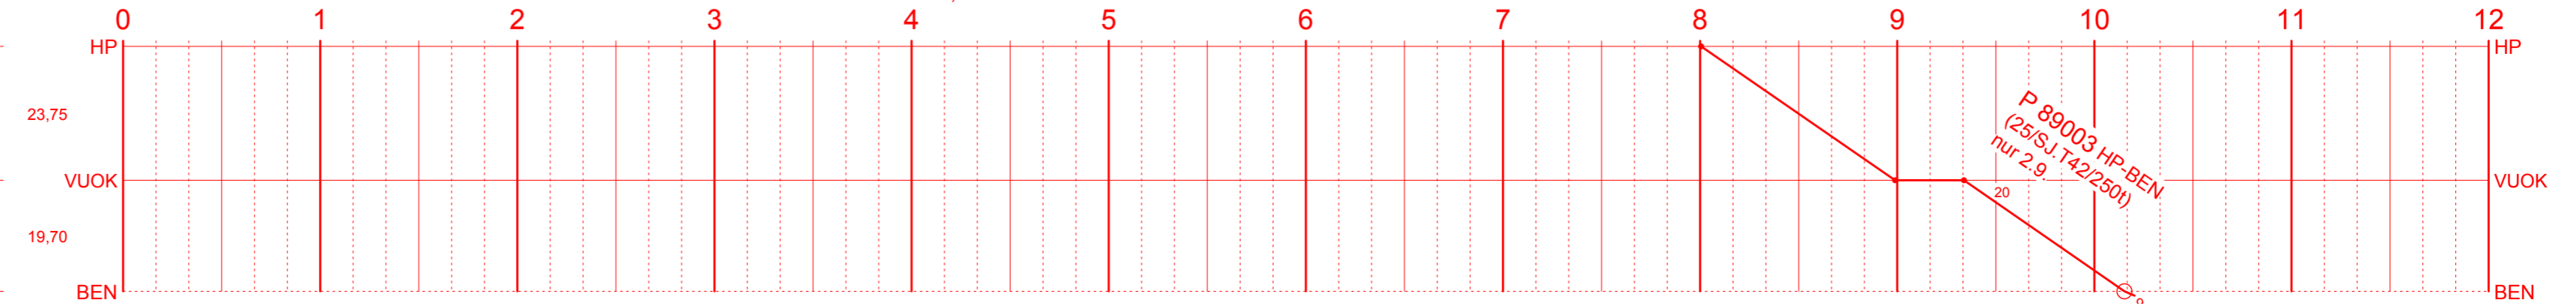

Torneå - Boden
gültig vom 11.12.2011 bis 08.12.2012
169,748 km

Torneå	1314,148	↕
Haparanda	1310,671	↕
Mattila	1304,200	
Bäverbäck	1300,300	
Kukkolaforsen	1294,500	
Lomkärr	1291,300	
Övre Kukkola	1288,500	
Karungi	1284,900	↕
Karhuvaara	1279,600	
Veittijärvi	1275,000	
Valikoski	1270,000	
Lapträsk	1263,772	
Oja	1260,800	
Bodträsk	1250,700	
Vitvattnet	1246,900	↕
Östra Flakaträsk	1235,200	
Raktjärvi	1227,300	
Övermorjärvi	1222,800	
Morjärv	1217,627	↕
Grundforsbacken	1209,900	
Hataträsk	1202,200	
Gästräskan	1196,350	
Avafors	1193,257	
Bjurå	1184,470	
Mjoträsk	1182,000	
Niemisel	1176,360	↕
Råneälven	1172,940	
Degersalet	1170,561	
Hundsjö	1160,634	
Buddbyn	1148,300	↕
Boden	1144,400	↕

Karlsborgsbruk - Morjärv
gültig vom 11.12.2011 bis 08.12.2012
48,100 km

Karlsborgsbruk	48,100	↕
Bredviken	42,500	↕
Kalix	38,474	↕
Kosjärv	19,734	↕
Morjärv	0,000	↕

Haparanda - Bredviken
gültig vom 11.12.2011 bis 08.12.2012
43,446 km

Haparanda	1310,671	↕
Vuonskogen	62,200	↕
Bredviken	42,500	↕

Torneå - Boden
gültig vom 11.12.2011 bis 08.12.2012
169,748 km

Karlsborgsbruk - Morjärv
gültig vom 11.12.2011 bis 08.12.2012
48,100 km

Haparanda - Bredviken
gültig vom 11.12.2011 bis 08.12.2012
43,446 km