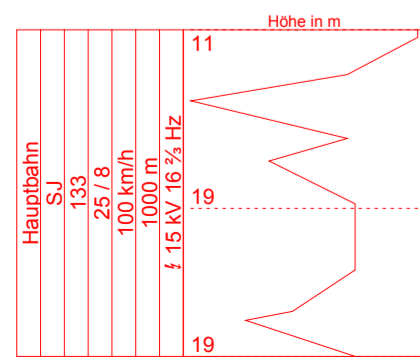

Torneå - Boden
gültig vom 11.12.2011 bis 08.12.2012
169,748 km

Torneå	1314,148	↕
Haparanda	1310,671	↕
Mattila	1304,200	
Bäverbäck	1300,300	
Kukkolaforsen	1294,500	
Lomkärr	1291,300	
Övre Kukkola	1288,500	
Karungi	1284,900	↕
Karhuvaara	1279,600	
Veittijärvi	1275,000	
Valikoski	1270,000	
Lapträsk	1263,772	
Oja	1260,800	
Bodträsk	1250,700	
Vitvattnet	1246,900	↕
Östra Flakaträsk	1235,200	
Raktjärvi	1227,300	
Övermorjärvi	1222,800	
Morjärv	1217,627	↕
Grundforsbacken	1209,900	
Hataträsk	1202,200	
Gästräskan	1196,350	
Avafors	1193,257	
Bjurå	1184,470	
Mjoträsk	1182,000	
Niemisel	1176,360	↕
Råneälven	1172,940	
Degersalet	1170,561	
Hundsjö	1160,634	
Buddbyn	1148,300	↕
Boden	1144,400	↕

Karlsborgsbruk - Morjärv
gültig vom 11.12.2011 bis 08.12.2012
48,100 km

Karlsborgsbruk	48,100	↕
Bredviken	42,500	↕
Kalix	38,474	↕
Kosjärv	19,734	↕
Morjärv	0,000	↕

Haparanda - Bredviken
gültig vom 11.12.2011 bis 08.12.2012
43,446 km

Haparanda	1310,671	↕
Vuonskogen	62,200	↕
Bredviken	42,500	↕

Torneå - Boden
gültig vom 11.12.2011 bis 08.12.2012
169,748 km

Karlsborgsbruk - Morjärv
gültig vom 11.12.2011 bis 08.12.2012
48,100 km

Haparanda - Bredviken
gültig vom 11.12.2011 bis 08.12.2012
43,446 km